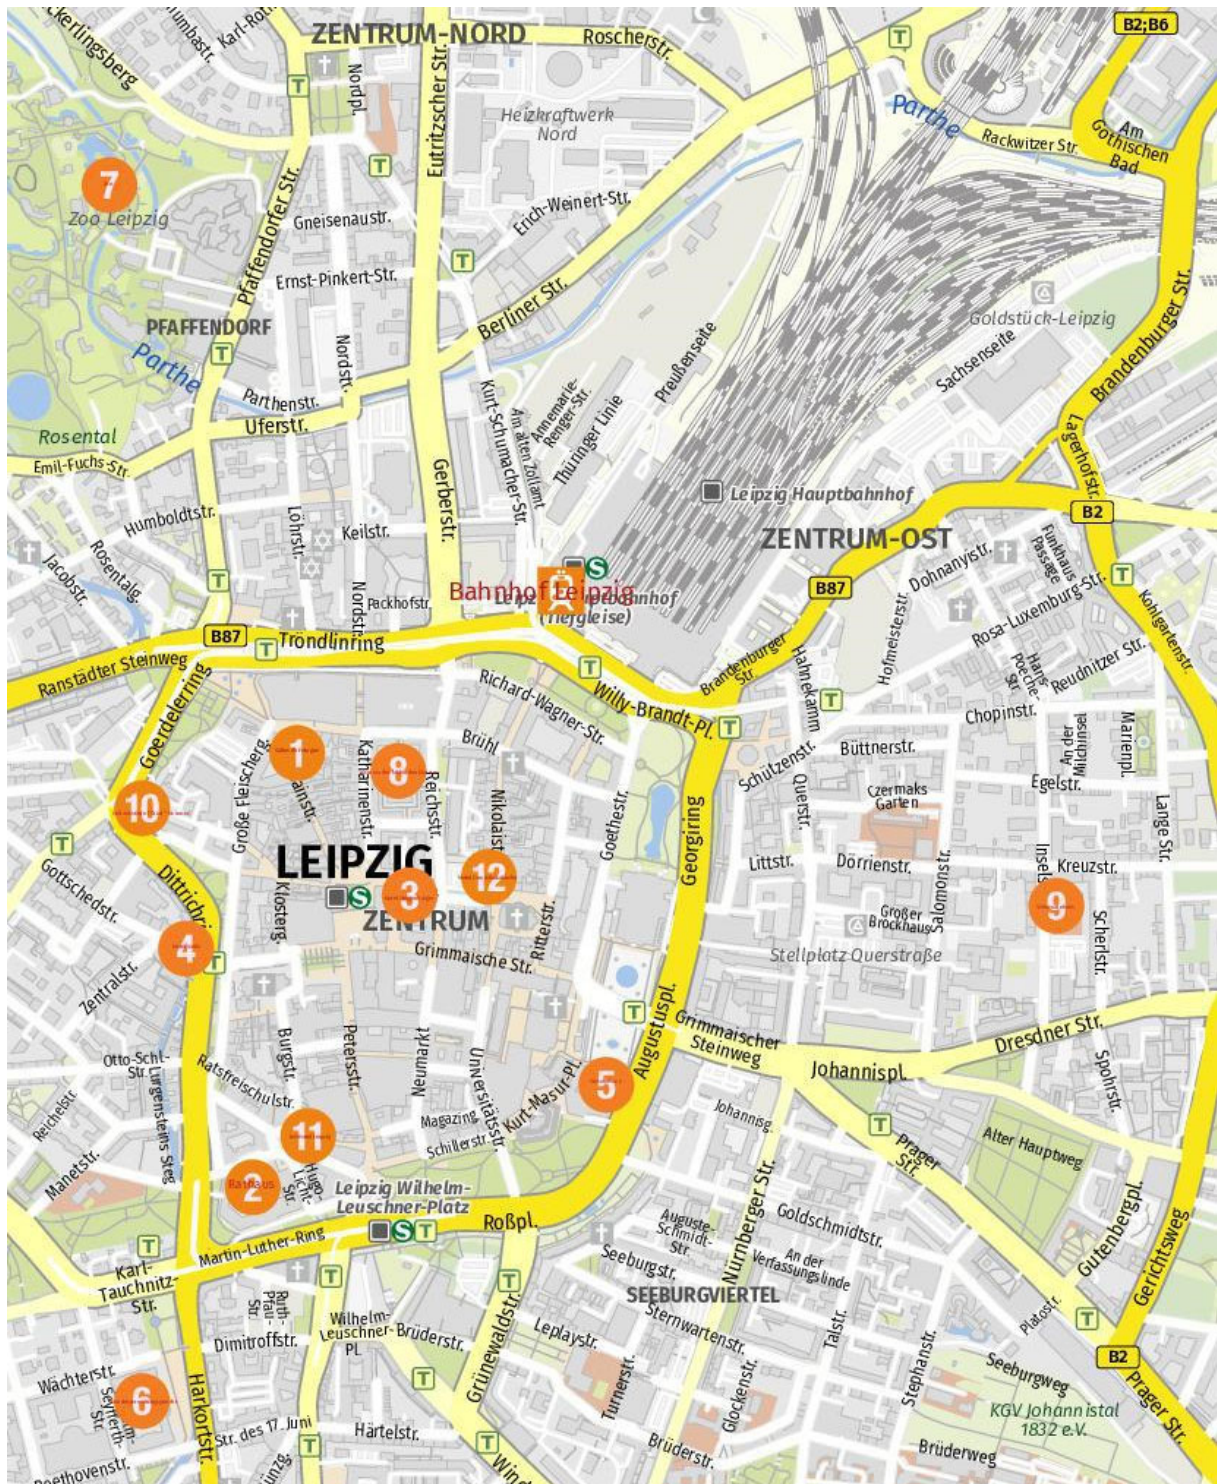

Stadtplan Leipzig – XXVIII. Kongress DIJV – mappa XXVIII. congresso DIJV Lipsia

<https://www.mapz.com/export/checkout/preview/575153>

1. Salles de Pologne /Tagungsort – luogo di riunione
2. Rathaus Leipzig/ Municipio di Lipsia
3. Hotel Steigenberger / albergo Steigenberger
4. Hotel INSIDE Melià / albergo INSIDE Melià
5. Gewandhaus / Concerto nel „Gewandhaus“
6. Bundesverwaltungsgericht / tribunale amministrativo federale tedesco
7. Zoo Leipzig / Zoo Lipsia
8. Museum der bildenden Künste / Museo di belle Arti
9. Schumannhaus / casa di Schumann
10. Museum „in der runden Ecke“ (Stasi-Museum) / Museo „Stasi“
11. Hotel nh Leipzig / albergo NH Lipsia
12. Hotel motel one Nikolaikirche / albergo motel one Nikolaikirche